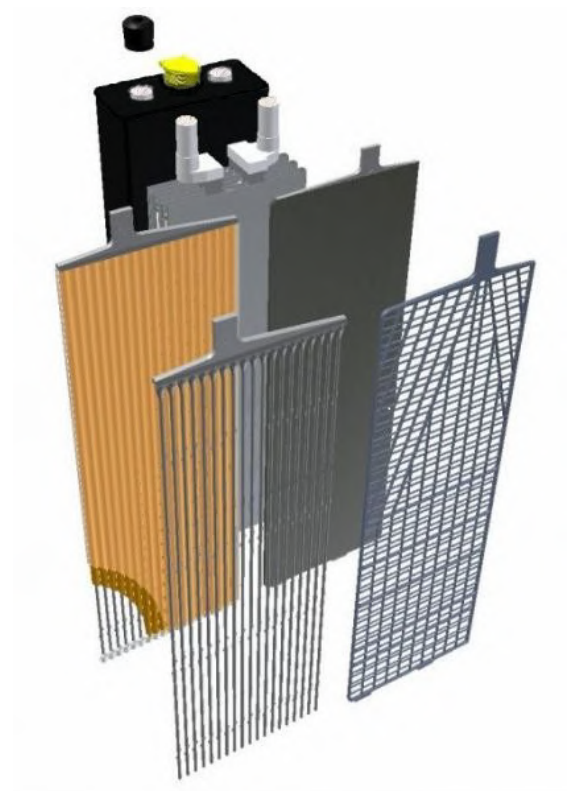

Placas negativas: grelhas extra reforçadas do tipo empastadas.

Cabos: extra-flexíveis com conector nacional e importado

Vasos e tampas: polipropileno injetado, selada em alta temperatura com válvulas flip top

Conexões: lâminas de chumbo fixa

Arca de ferro: chapa de aço carbonizada

Tipo de pintura da arca

de ferro: eletrostática com tinta epóxi

Autonomia: 1500/1800 ciclos

Preventiva e Corretiva

Temos uma equipe técnica treinada e habilitada para fazer qualquer prevenção ou correção em seu equipamento, possuímos toda estrutura e maquinário com toda tecnologia necessária para elaborar os testes e diagnósticos. Fornecemos o laudo emitido sobre análise de vários testes, com o levantamento da real condição de suas baterias e carregadores.

PEÇAS E COMPONENTES

www.powertrac.com.br

Água deionizada

Conjunto de cabo

Conectores, Interligações

Válvulas de enchimento
automático

Válvulas Flip Top

DESCARTES